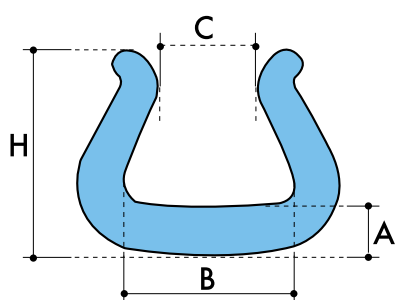

Profilo "U"

Lunghezza standard	mm	Colore	Azzurro	Densità	Kg/m ³	Imballo	mm
Standard length Standardlänge Longuer standard Largo estándar	2000	Colour Couleur Farbe Color	Blue Blau Bleu Azul	Density Dichte Densité Densidad	28/32	Cartone Carton size Kartongröße Dimension du carton Dimensión cartón	2100 x 615 x 450

Codice	Descrizione	A	B	C	H	Cartone
077 PRU 0812 BNX	Profilo "U" interno 8-12	7 mm ± 2	13 mm ± 3	-	31 mm ± 3	700 in barre
077 PRU 0515 BN	Profilo "U" interno 5-15	8 mm ± 2	16 mm ± 3	5 mm ± 3	28 mm ± 3	700 m
077 PRU 1020 BDN	Profilo "U" interno 10-20	11 mm ± 2	20 mm ± 3	10 mm ± 3	35 mm ± 3	500 m
077 PRU 1525 BNE	Profilo "U" 15-25 sp. 6 mm eco	5 mm ± 1	25 mm ± 2	14 mm ± 3	33 mm ± 2	500 m
077 PRU 1525 BN	Profilo "U" interno 15-25	11 mm ± 2	24 mm ± 3	13 mm ± 3	37 mm ± 3	400 m
077 PRU 2035 BPN	Profilo "U" 20-35 sp. 7 mm eco	7 mm ± 1	34 mm ± 2	20 mm ± 3	36 mm ± 2	360 m
077 PRU 2035 BN	Profilo "U" interno 20-35	12 mm ± 2	35 mm ± 3	17 mm ± 4	48 mm ± 3	250 m
077 PRU 3045 BNE	Profilo "U" 30-45 sp. 8 mm eco	8 mm ± 1	44 mm ± 2	28 mm ± 3	45 mm ± 2	280 m
077 PRU 3045 BN	Profilo "U" interno 30-45 rosso	20 mm ± 2	45 mm ± 3	25 mm ± 5	52 mm ± 3	160 m
077 PRU 3040 BN	Profilo "U" interno 30-40 sp. 20 mm	20 mm ± 2	39 mm ± 3	23 mm ± 5	65 mm ± 3	140 m
077 PRU 4565 BDN	Profilo "U" interno 45-65	14 mm ± 2	65 mm ± 3	35 mm ± 5	64 mm ± 3	144 m
077 PRU 4060 BN	Profilo "U" interno 40-60 sp. 20 mm	20 mm ± 2	59 mm ± 3	35 mm ± 5	63 mm ± 3	120 m
077 PRU 6085 BN	Profilo "U" interno 60-85	14 mm ± 2	84 mm ± 3	42 mm ± 8	65 mm ± 3	120 m
077 PRU 80100 BN	Profilo "U" interno 80-100	20 mm ± 2	96 mm ± 3	60 mm ± 10	65 mm ± 4	80 m
077 PRU 100120 BN	Profilo "U" interno 100-120	21 mm ± 2	105 mm ± 5	55 mm ± 5	76 mm ± 5	64 m